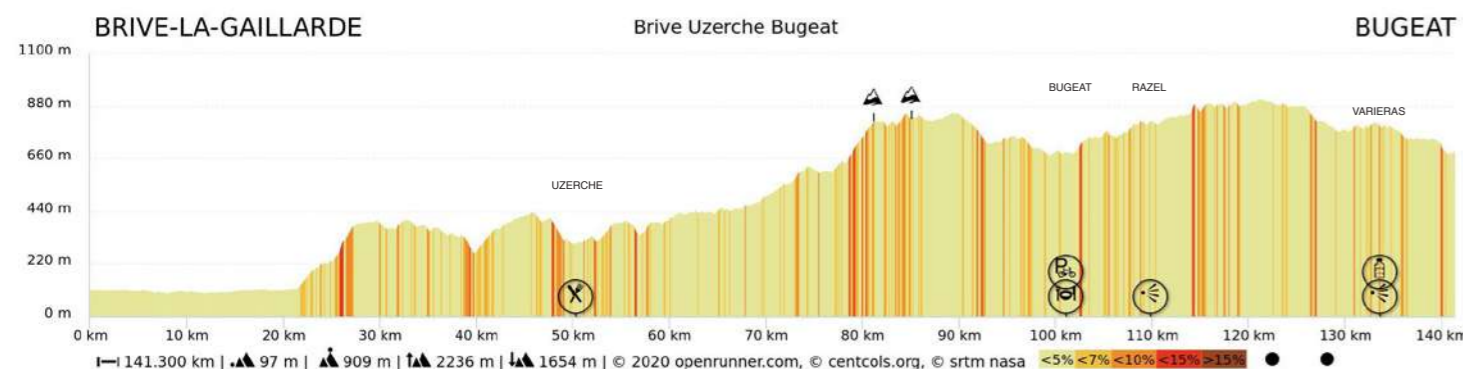

Samedi 19 juin 2021 Brive - Uzerche - Bugeat (102 km ou 142 km)

Votre journée

Accueil : 6 h 30

BRIVE Fronton Municipal

Petit déjeuner

Départ : 7 h à 7 h 30

Ravitaillement : Uzerche

Arrivée : **BUGEAT**

Repas : **Espace 1000 Sources**

Boucle à partir de Bugeat (40 km)

Dîner - Hébergement

BCN - BPF : Voutezac

Les Col

Le Bos
Les Géants

Localités	Routes	Alt.	km	Total
Brive <i>Fronton Municipal</i>		110	0	0
Cana	D901E2 - D170E2	110	7	7
Zone Artisanale de La Nau	D148	107	4	11
Le Saillant	D134	117	11	22
Voutezac	D3	250	4	26
Vigeois	D3	314	15	41
Rond Point des Balladours	D920	438	5	46
Uzerche - Ravitaillement	D142	310	6	52
Chamboulive	D142	440	14	66
Aiguepanade	D44 - VC - D128	570	8	74
Col du Bos	D128	809	8	82
Col des Géants	D32	824	4	86
Gourdon-Murat	D32	724	8	94
Bugeat Espace 1000 Sources - Repas		700	8	102
Boucle BUGEAT - BUGEAT : 40 km - Moulins de Razel - Tourbière du Longéroux - Village aux toits de chaume de Variéras				
Bugeat	D979 - D979E2	700	0	0
Razel et ses vieux moulins	D979E2	810	9	9
Barsanges	D979 - D109	846	4	13
Tourbière du Longéroux	D109	910	9	22
St-Merd-les-Oussines	D164	820	5	27
Variéras - village aux toits de chaume	VC/D979E1	800	6	33
Bugeat Espace 1000 Sources - Repas et hébergement		700	7	40

Inscription sur le feuillet joint

Dimanche 20 juin 2021 Bugeat - Servières le Château - Brive (142 km)

Votre journée

Petit déjeuner : 7 h

Départ : 7 h 30 à 8 h

BUGEAT

Ravitaillement : Sédières

Repas : Servières le Château