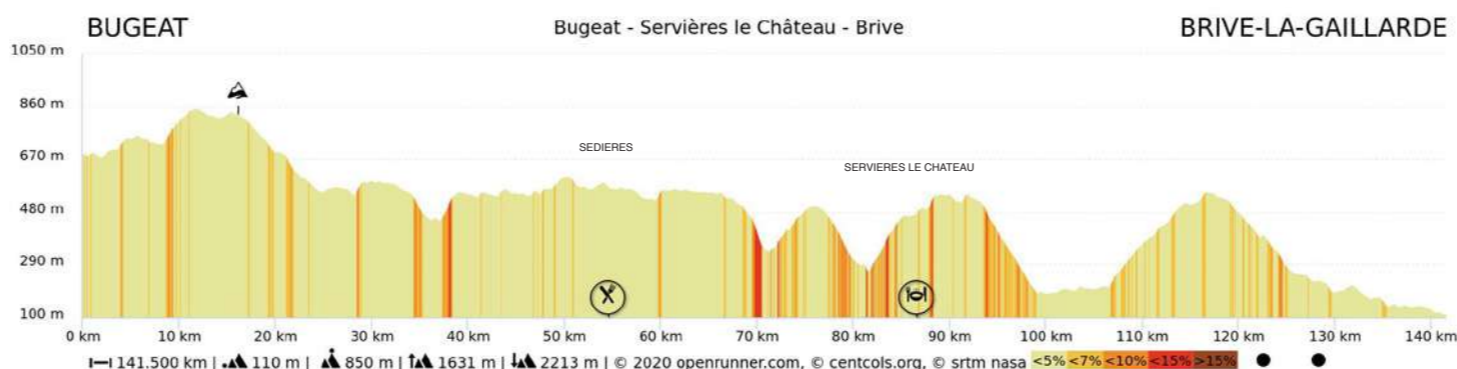

Véhicule d'assistance sur tout le parcours